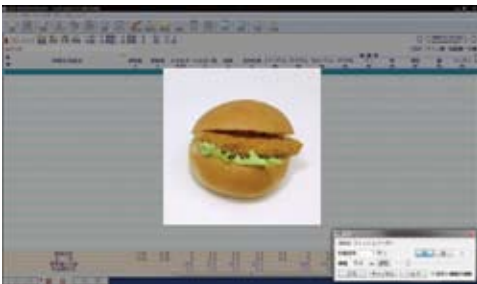

株式会社 **マッシュルームソフト**

〒700-0907 岡山県岡山市北区下石井2-1-18 ORIXビル6F
TEL(086)221-2400 平日9:00~18:00 / FAX(086)221-2401
東京出張所 〒113-0033 東京都文京区本郷3-4-7-702
TEL(03)5802-7185 / FAX(03)5802-7186
最新情報はホームページをチェック! ▶▶▶ <http://www.mssoft.com>

●お問い合わせ、ご用命は _____

※Windows8.1/8/7/Vistaは米国マイクロソフト社の登録商標です。
※記載されている会社名、製品名は一般に各社の登録商標または商標です。